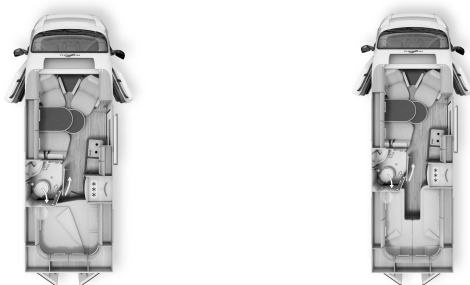

Malibu Van Charming GT – Die neue Van-Klasse

	600 DB	640 LE
Basisfahrzeug	Fiat Ducato 33 light	Fiat Ducato 35 light
Basismotorisierung	Diesel 2,3 l (130 PS / 96 kW)	Diesel 2,3 l (130 PS / 96 kW)
Länge / Breite / Höhe (in mm)	5998 / 2050 / 2590	6358 / 2050 / 2590
Radstand (in mm)	4035	4035
Stehhöhe im Wohnraum (in mm)	1900	1900
Techn. zul. Gesamtmasse (in kg)	3.300	3.500
Masse in fahrbereitem Zustand (in kg) ⁷⁾	2.755	2.815
Trockengewicht Serienzustand (in kg)	2.570	2.630
Anhängelast max. (in kg)	2.500	2.500
Maximale Anzahl Sitzplätze im Fahrbetrieb mit 3-Punkt-Gurt	4	4
Maße Heckbett (in mm)	1930 x 1580 / 1430	1960 x 900 / 1830 x 1020
Maße Bettumbau Sitzgruppe (in mm)	1650 x 1445	1650 x 1445
Höhe Betteinstieg (in mm)	900	900
Kühlschrankvolumen / davon Frosterfach (in l)	80 / 5	80 / 5
Heizungssystem	Truma Combi 4	Truma Combi 4
Frischwasservolumen (in l)	100	100
Abwassertankvolumen (in l)	92	92
Batteriekapazität (in Ah Gel)	80	80
Steckdosen 230 V / 12 V / USB	3 / 1 / 1 (SA)	3 / 1 / 1 (SA)
Artikel-Nr.	160661	160671
Listenpreis inkl. 19 % MwSt. (€) ab Werk inkl. Zulassungsunterlagen	47.150	49.500

Malibu Van Charming GT

- Mit echtem Reisemobilkomfort durch einzigartiges Raum- und Fahrgefühl dank großer Panoramadachkuppel vom Fahrerhaus bis über die Wohnsitzgruppe
- Offener Fahrerhausbereich mit durchgehenden, seitlichen Dachstaukästen für mehr Kopf- und Bewegungsfreiheit anstelle Fahrerhausdachschränk
- Stilwelt Charming mit Möbeldekor Edelkirsche Bicolor, hellem Fußbodenbelag, Küchenfronten- und Küchendachschränkkfronten in Perlmutter Weiß, Deckenbaldachine mit indirekter Ambientebeleuchtung in LED-Lichttechnik